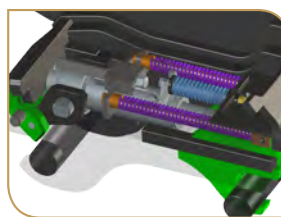

COUPLEUR INCLINABLE

COUPLEUR INCLINABLE

- **Augmentez votre productivité de façon spectaculaire en combinant les deux meilleures technologies : PowerTilt de Helac et L'attache Rapide de Geith. Inclinez votre godet ou tout autre accessoire jusqu'à 180° en toute tranquillité.**

PowerTilt de Helac éprouvé

Clapet de décharge interne pour une protection contre les surcharges

Système d'attache rapide Geith reconnu

Caractéristiques et avantages :

- Inclinaison de n'importe quel godet ou accessoire jusqu'à 180°
- Disponible pour les pelles de 6 à 26 tonnes
- Commande complète depuis la cabine
- Verrouillage de sécurité avant et arrière Geith ayant fait ses preuves
- Système de sécurité de type « replier pour relâcher »
- Concept d'entraxe variable
- Technologie fiable dépassant les normes de sécurité actuelles

Rotation jusqu'à 180°

Caractéristiques techniques :

Numéro de pièce	Poids de la pelle (t)	Modèle d'attache rapide	Entraxes fixes (mm)	Largeur de la base (mm)	Inclinaison totale	Poids approximatif (kg)
QC45 PT-7	6-8	QC45	218-356	150	180°	145
QC50 PT-8	8-11	QC50	235-375	160-180	180°	193
QC65 PT-9	12-14	QC65	355-430	220-250	134°	261
QC70 PT-10	15-18	QC70	370-465	250	134°	386
QC80 PT-10	20-25	QC80	385-530	300	134°	475