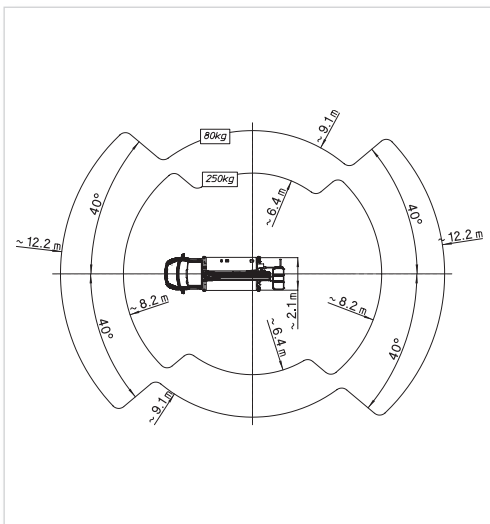

MX250

I R O N I K A