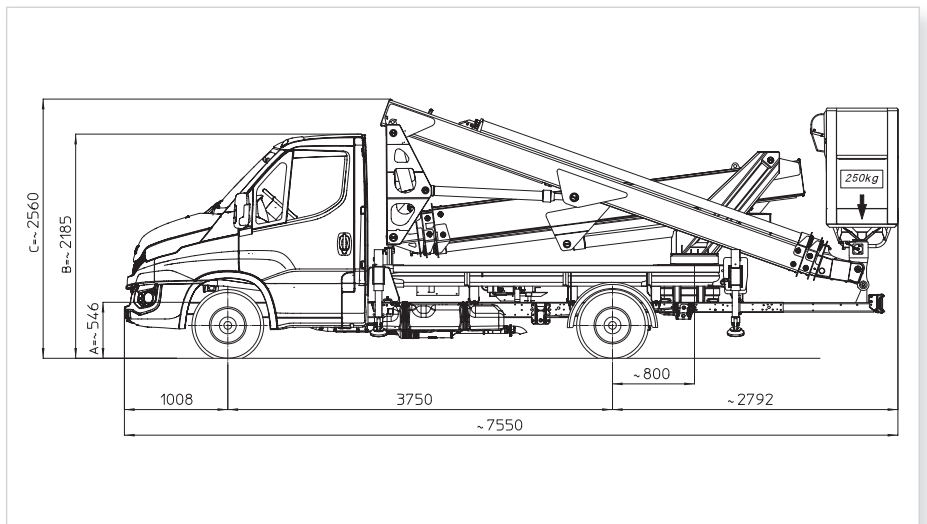

MX250

I R O N I K A