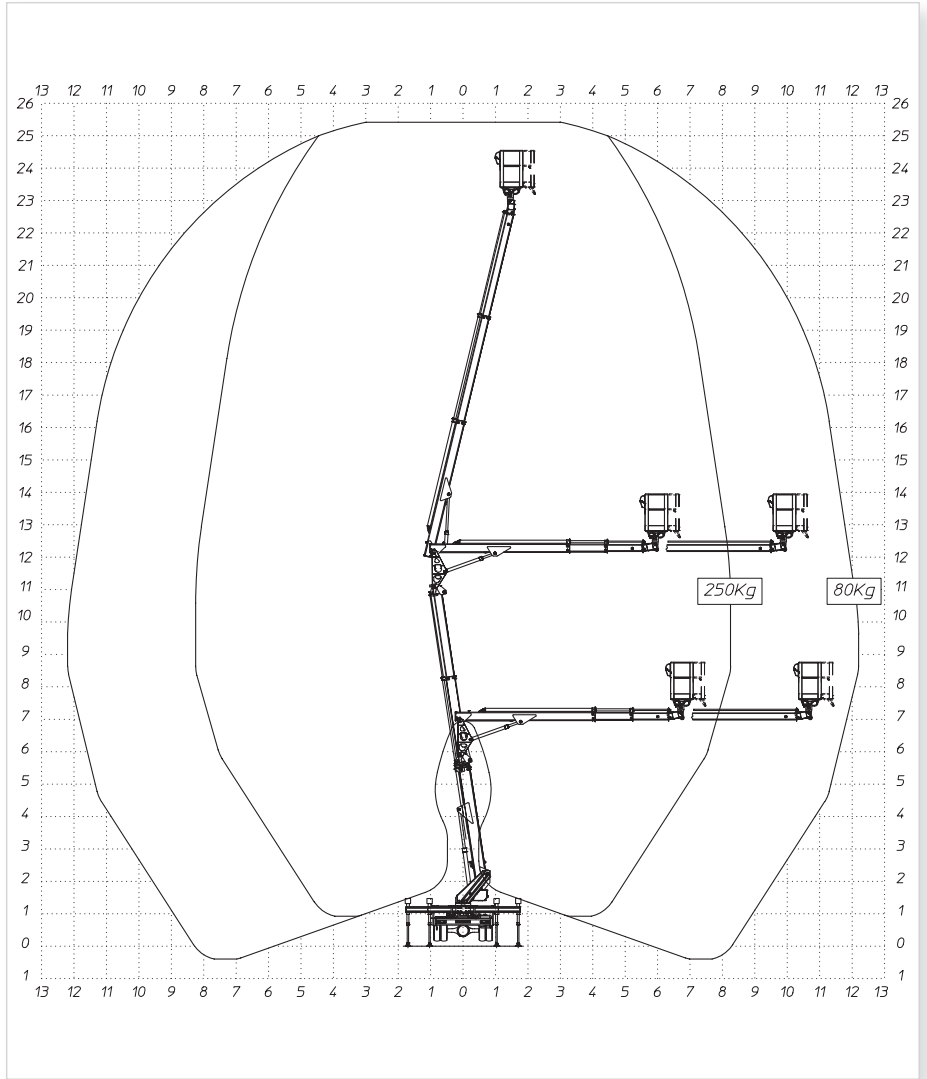

MX250

I R O N I K A