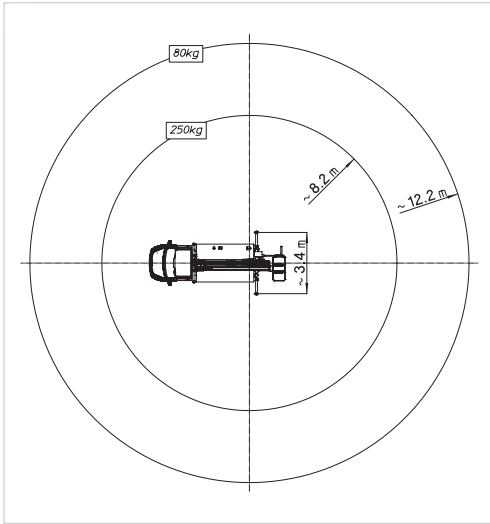

MX250

I R O N I K A