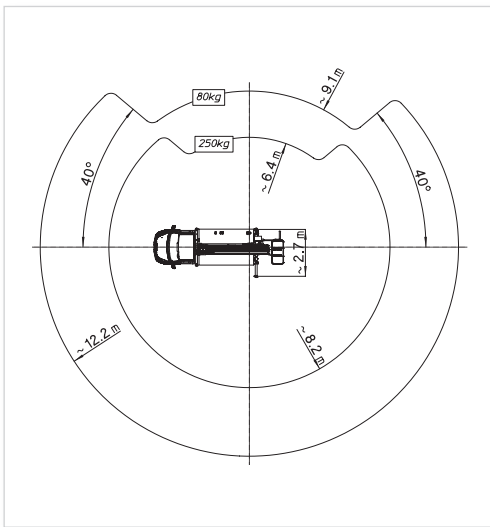

MX250

I R O N I K A